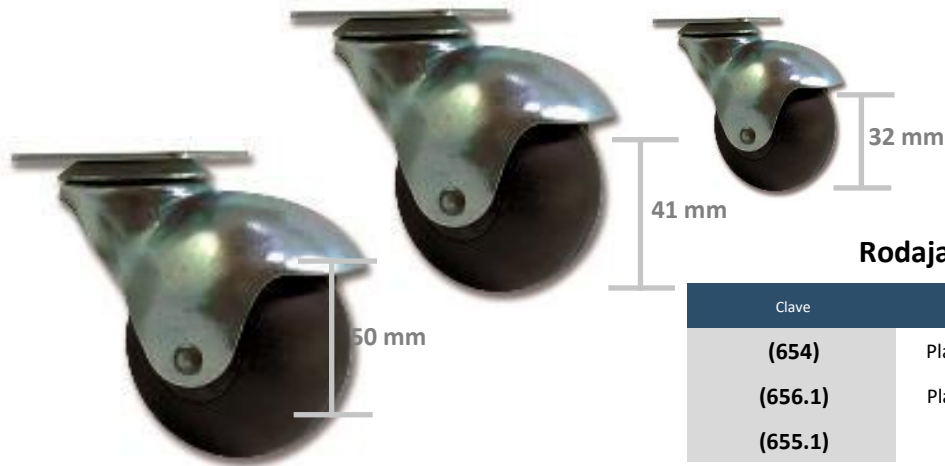

Base Giratoria

Clave	Descripción	Emp.	Precio
(101)	Zincada 9"	1 Pza.	
(100)	Zincada 12"	1 Pza.	

Base Giratoria

Clave	Descripción	Emp.	Precio
BAS-GIT-6 (099)	Zincada 6" x 6"	1 Pza.	

Rodaja De Bola Con "Placa" Hule

Clave	Descripción	Emp.	Precio
(654)	Placa 30 mm "Mini"	20 Pza.	
(656.1)	Placa 40 mm (7030)	20 Pza.	
(655.1)	Placa 50 mm	20 Pza.	

Rodaja De Bola Con "Espiga" Hule

Clave	Descripción	Emp.	Precio
(653.1)	Espiga 50 mm	20 Pza.	
(652.1)	Espiga 40 mm	20 Pza.	
Incluye casquillos			