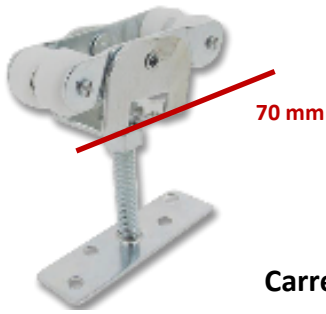

Riel "JJ" Lamina

Clave	Descripción	Emp.	Precio
(638)	1.80	12 Pza.	
(639)	2.40	12 Pza.	
(640)	3.05	12 Pza.	

Riel De Piso Lámina

Clave	Descripción	Emp.	Precio
(635)	1.80	25 Pza.	
(636)	2.40	25 Pza.	
(637)	3.05	25 Pza.	

Arce
Herrajes
Herrajes & Fastener

Carretilla Balancín 18

Clave	Descripción	Emp.	Precio
(231)	Nylon	4 Pza.	

Arce
Herrajes
Herrajes & Fastener

Carretilla Balancín 18

Clave	Descripción	Emp.	Precio
(237)	Fierro	4 Pza.	