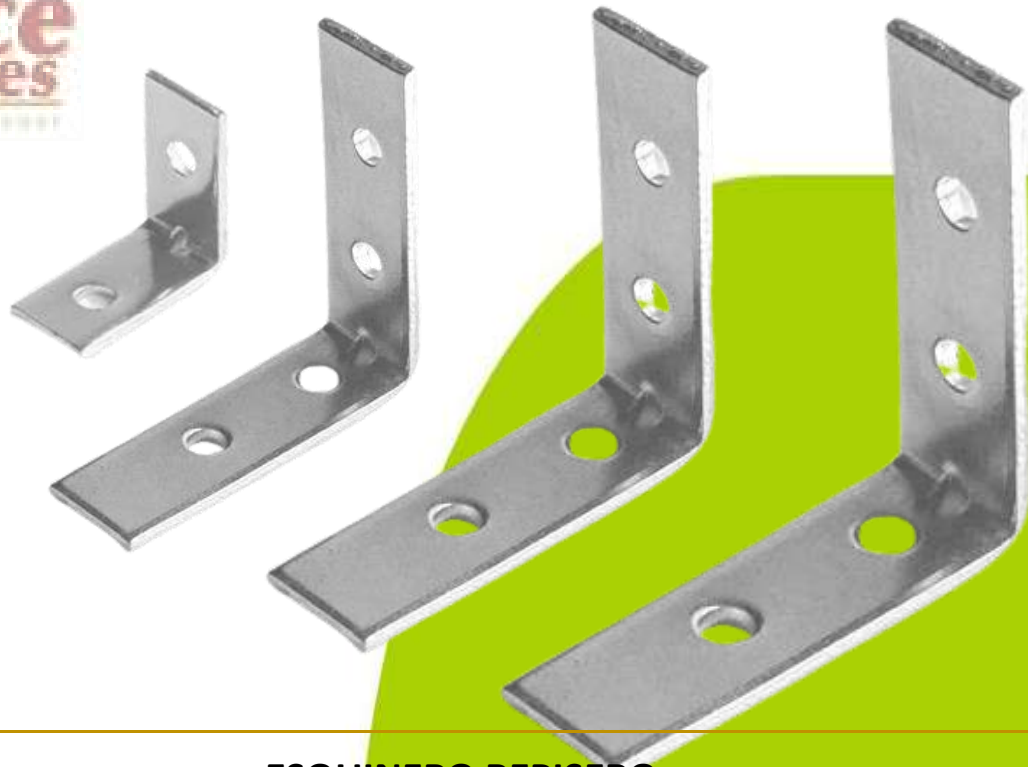

Master

ESQUINERO REPISERO

		EMPAQUE
347.1	25 mm	2400
348.1	38 mm	2400
349.1	51 mm	1800
350.1	64 mm	1200
351.1	76 mm	960
352.1	89 mm	960
353.1	101 mm	960

> PRECIO POR PIEZA UNICAMENTE POR EMPAQUE MASTER