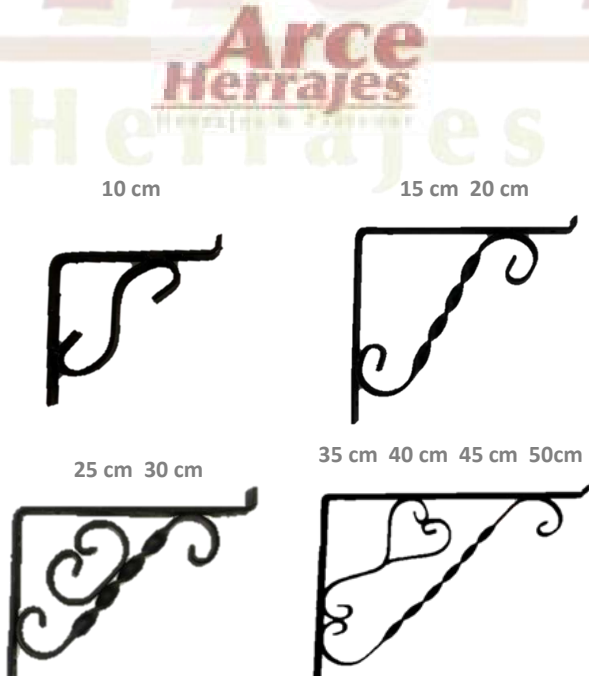

Ménsula Colonial

Clave	Descripción	SOLERA	U de M.	Precio
NUL 474	10 cm	1/2	Pz.	
NUL 475	15 cm	1/2	Pz.	
NUL 476	20 cm	1/2	Pz.	
VAJ 477	25 cm	3/4	Pz.	
VAJ 478	30 cm	3/4	Pz.	
VAJ 479	35 cm	3/4	Pz.	
VAJ 480	40 cm	3/4	Pz.	
VAJ 843	45 cm	3/4	Pz.	
VAJ 604	50 cm	3/4	Pz.